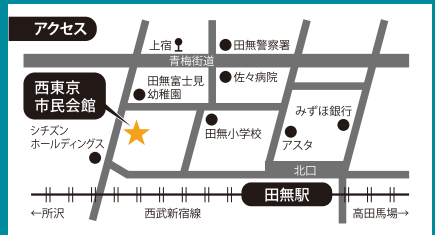

「3月4日」のタイムラピンスに迷い込んだ園長は、このサイアクな記念日から脱出することが出来るのか!?

【脚本】鈴木 駿一 【演出】戈 文来

【出演】秋山 圭介/荒井 彩花/池端 友理/市川 昌子/伊藤 龍樹(ねる)
大橋 春香/かなざわ まさひろ/児嶋 いたる/鈴木 駿一/武井 尚志
樋口 智哉/平野 あい/MAKi/増原 孝太郎/森藤 麻衣子(ほか)

【日時/会場】
2018年3月4日(日)

昼の部▶開場/13:30 開演/14:00
夜の部▶開場/17:30 開演/18:00
※開場・開演時間は変更になる場合があります。

西東京市民会館 公会堂
東京都西東京市田無町4丁目15番11号
042-463-5381

▶西武新宿線 田無駅 北口…………… 徒歩8分

入場 無 料

※終演後、皆様のお気持ちをご祝儀箱にいただければ幸いです。

まだまだ

第15期メンバー募集中!一緒に舞台を創りませんか

ステージマジックやジャグリングを主体としたエンターテインメントチーム、それが「夢奇房」です。夢奇房は、一人ひとりの力をあわせて、ひとつの夢を創りあげる団体。人の力が不可欠な団体なのです。