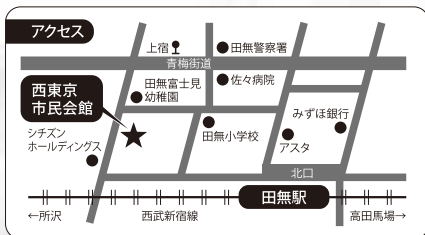

※開場・開演時間は変更になる場合があります。

【会場】
西東京市民会館

東京都西東京市田無町4丁目15番11号

042-463-5381

▶西武新宿線 田無駅 北口……徒歩8分

入場料無料

※終演後、皆様のお気持ちをこぞ
儀箱にいただければ幸いです。

第12回公演の最新情報は、夢奇房公式サイトでチェック！2015年1月より
公式ブログを毎日更新！公演特設サイト／夢奇房ラジオを毎週木曜更新！

定期更新中!

夢奇房公式サイト <http://www.yume-kibou.com/>

夢奇房

で検索してください。

つばやき中!

twitter 夢奇房公式アカウント @yumekibou_stage